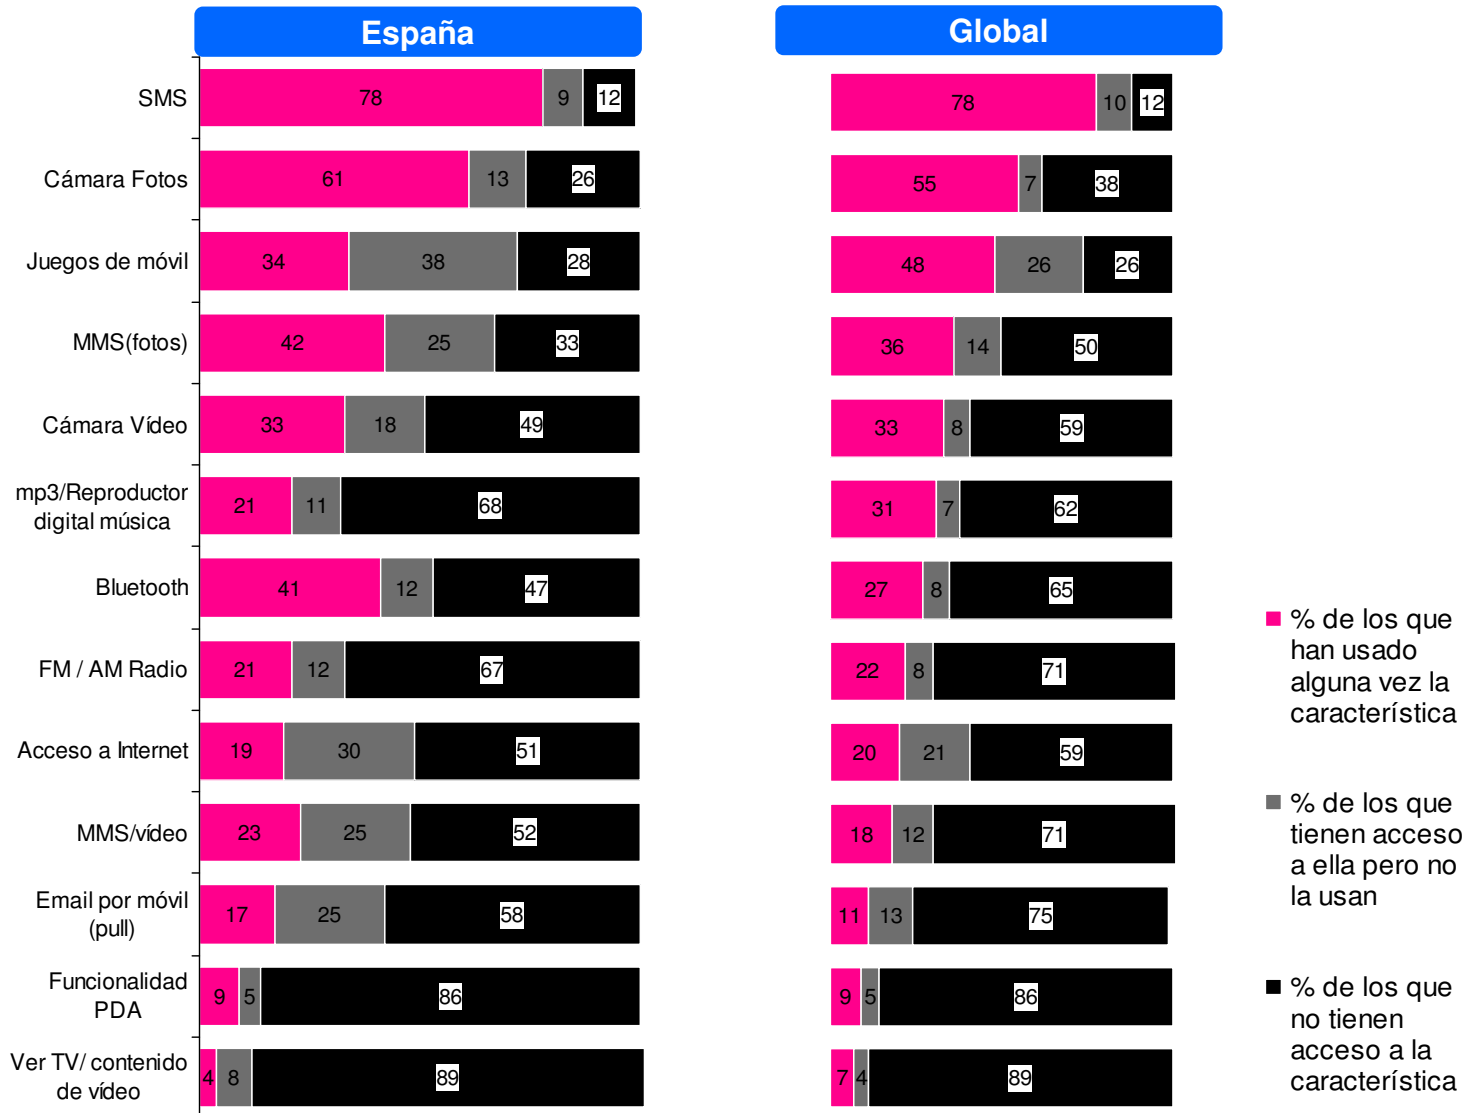

# Uso de las prestaciones del móvil

## Disponibilidad y adopción

A22, A23 Base: Todos los usuarios de móvil, n= 13468